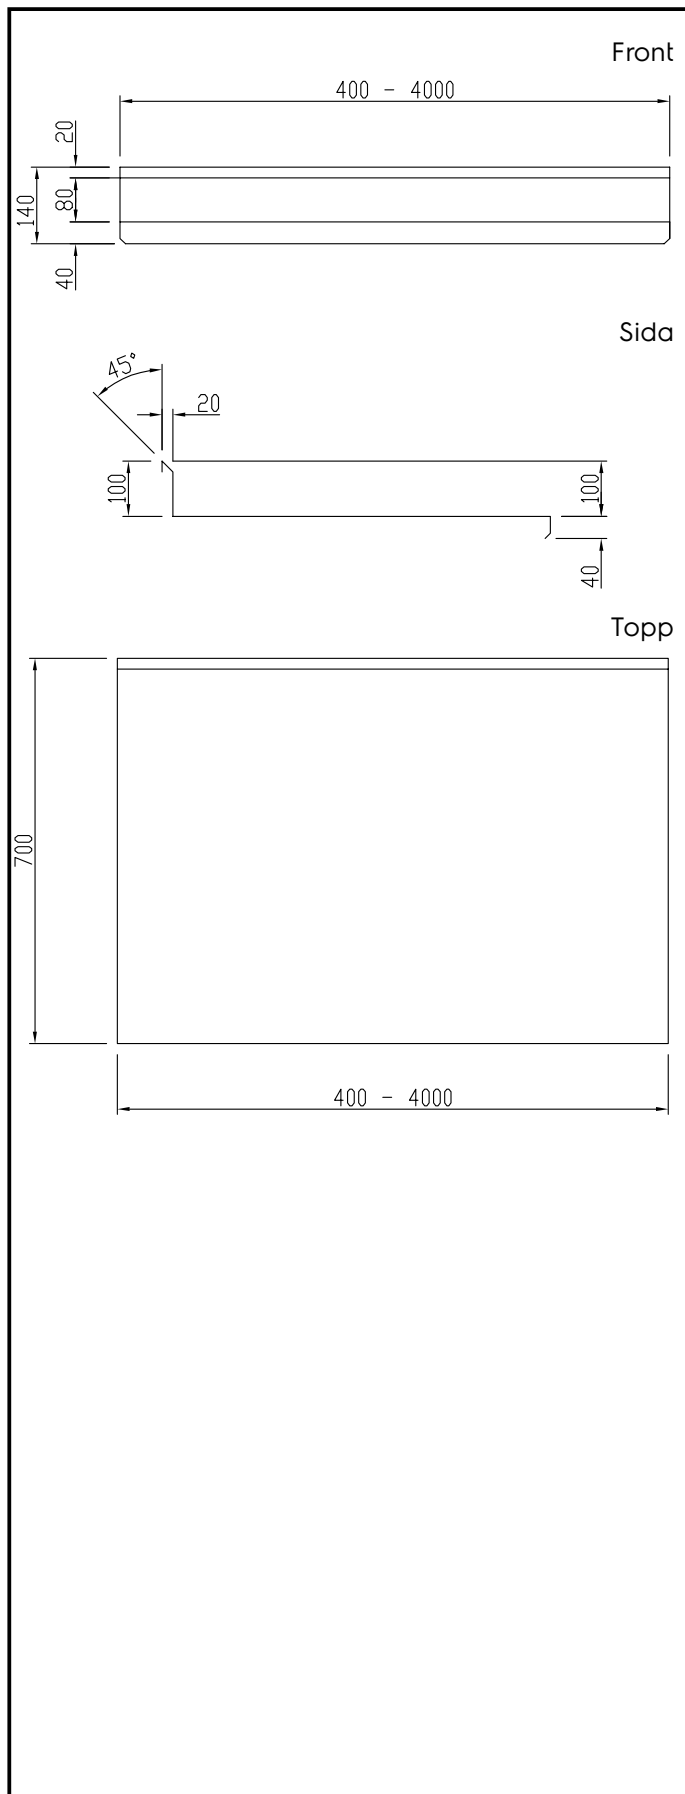

Viktig information

Ytermått, bredd 121139 (TPLA13A)	1300 mm
Ytermått, djup	700 mm
Ytermått, höjd	140 mm
Upprätt mått, höjd	100 mm
Upprätt mått, radie	90°
Bänkskiva tjocklek	40 mm
Nettovikt:	44 kg